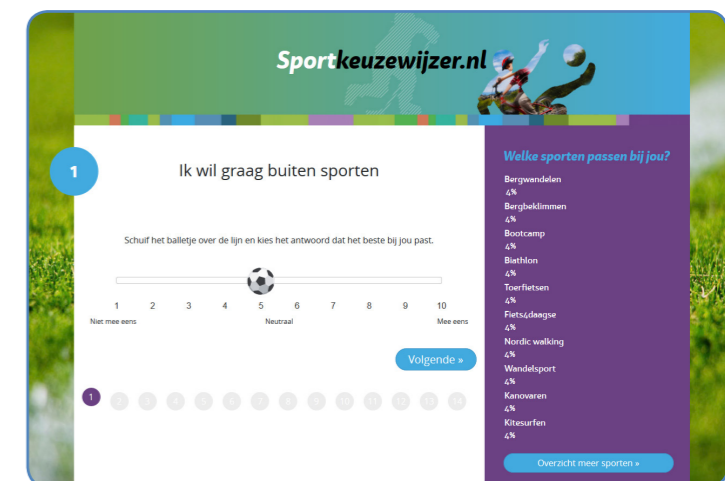

Filter opties

Straal:

Categorie:

Aanbieder:

Sport:

Breedte afbeelding (max 384):

Hoogte afbeelding (max 2160):

Kaarttype:

Link naar afbeelding:

HTML code:

Generereer custom kaarten met link voor gebruik op uw website

WAAR KUNT U SPORTGIDS.NL VOOR GEBRUIKEN?

- 1) Plaats een maatwerk afbeelding van sportgids op de gemeentelijke pagina over sport op uw eigen website zodat in één oogopslag duidelijk wordt waar al uw accommodaties zich bevinden.
- 2) Maak sportaanbieders en accommodaties zichtbaar op de kaart en gebruik die in de gesprekken van de sociale wijkteams.
- 3) Plaats een link naar sportkeuzewijzer.nl om inwoners een sportadvies te geven.
- 4) Verhoog de exploitatieopbrengst van uw eigen accommodaties doordat alle relevante informatie per accommodatie zichtbaar is.
- 5) Benchmark uw voorzieningen op regionaal niveau.

Ook lokale voorzieningen zoals speelplekken kunnen worden getoond

Unieke sportkeuzetest op www.sportkeuzewijzer.nl

Voorbeeld gemeentewebsite zonder sportgids

Voorbeeld gemeentewebsite met sportgidskaartje