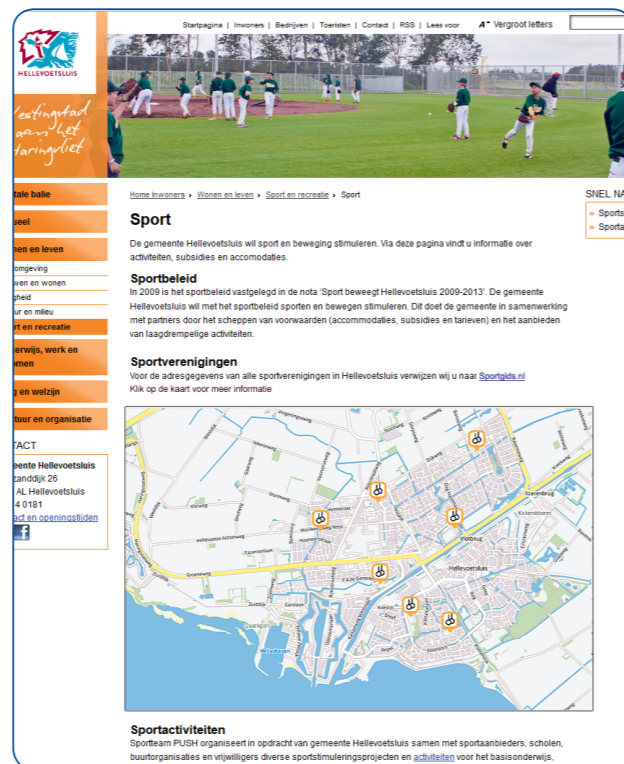

Link naar afbeelding:

HTML code:

Generereer custom kaarten met link voor gebruik op uw website

WAAR KUNT U SPORTGIDS.NL VOOR GEBRUIKEN?

- 1) Plaats een maatwerk afbeelding van sportgids op de gemeentelijke pagina over sport op uw eigen website zodat in één oogopslag duidelijk wordt waar al uw accommodaties zich bevinden.
- 2) Maak sportaanbieders en accommodaties zichtbaar op de kaart en gebruik die in de gesprekken van de sociale wijkteams.
- 3) Plaats een link naar sportkeuzewijzer.nl om inwoners een sportadvies te geven.
- 4) Verhoog de exploitatieopbrengst van uw eigen accommodaties doordat alle relevante informatie per accommodatie zichtbaar is.
- 5) Benchmark uw voorzieningen op regionaal niveau.

Ook lokale voorzieningen zoals speelplekken kunnen worden getoond

Unieke sportkeuzetest op www.sportkeuzewijzer.nl

Voorbeeld gemeentewebsite zonder sportgids

Voorbeeld gemeentewebsite met sportgidskaartje